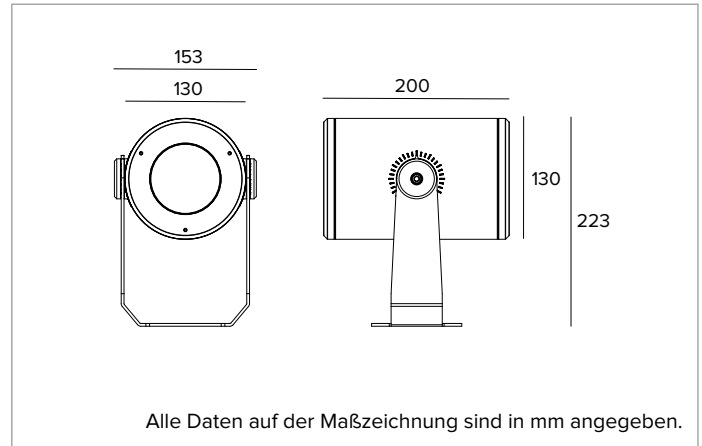

1E3990EL | DART Round Medium

Professioneller ausrichtbarer LED-Strahler

		4000K	H(m)	D(m)	Emax(lx)
		Ra80		46°	
		Fixture Power	33W	1	0.85 7640
		Source Flux	5193lm	2	1.71 1910
		Fixture Flux	4206lm	3	2.56 849
		Efficacy	127lm/W	4	3.41 478
TS1671	Imax=1507cd/klm	Imax	7824cd	5	4.26 306